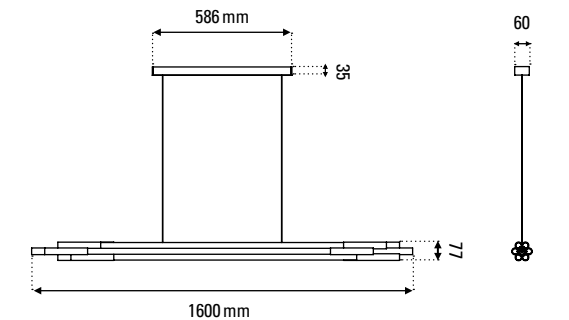

## ORG W 1050

CL I–IP20

<b>Matériaux</b> Material	<b>Aluminium, verre, acrylique</b> Aluminium, glass, acrylic
<b>Poids</b> Weight	<b>3 Kg</b>
<b>Tension</b> Voltage	<b>220/240V</b>
<b>Lumens</b>	<b>1200 lm</b>
<b>Watt</b> Watt	<b>12W</b>
<b>Source</b> Source	<b>INTEGRATED LED 2700 K</b>
<b>Driver</b> Driver	<b>Dimmable TRIAC</b> TRIAC dimmable
<b>Câble</b> Wire	<b>NA</b>
<b>Interrupteur</b> Switch	<b>NA</b>
<b>Fiches</b> Plug	<b>NA</b>

## ORG PH 1300

CL I–IP20

<b>Matériaux</b> Material	<b>Aluminium, verre, acrylique</b> Aluminium, glass, acrylic
<b>Poids</b> Weight	<b>4 Kg</b>
<b>Tension</b> Voltage	<b>220/240V</b>
<b>Lumens</b>	<b>1700 lm</b>
<b>Watt</b> Watt	<b>17W</b>
<b>Source</b> Source	<b>INTEGRATED LED 2700 K</b>
<b>Driver</b> Driver	<b>Dimmable TRIAC</b> TRIAC dimmable
<b>Câble</b> Wire	<b>Longueur : 3 m</b> Length : 3 m
<b>Interrupteur</b> Switch	<b>NA</b>
<b>Fiches</b> Plug	<b>NA</b>

## ORG W 1500

CL I–IP20

<b>Matériaux</b> Material	<b>Aluminium, verre, acrylique</b> Aluminium, glass, acrylic
<b>Poids</b> Weight	<b>4,7 Kg</b>
<b>Tension</b> Voltage	<b>220/240V</b>
<b>Lumens</b>	<b>1700 lm</b>
<b>Watt</b> Watt	<b>17W</b>
<b>Source</b> Source	<b>INTEGRATED LED 2700 K</b>
<b>Driver</b> Driver	<b>Dimmable TRIAC</b> TRIAC dimmable
<b>Câble</b> Wire	<b>NA</b>
<b>Interrupteur</b> Switch	<b>NA</b>
<b>Fiches</b> Plug	<b>NA</b>

## ORG PH 1600

CL I–IP20

<b>Matériaux</b> Material	<b>Aluminium, verre, acrylique</b> Aluminium, glass, acrylic
<b>Poids</b> Weight	<b>5 Kg</b>
<b>Tension</b> Voltage	<b>220/240V</b>
<b>Lumens</b>	<b>2200 lm</b>
<b>Watt</b> Watt	<b>22W</b>
<b>Source</b> Source	<b>INTEGRATED LED 2700 K</b>
<b>Driver</b> Driver	<b>Dimmable TRIAC</b> TRIAC dimmable
<b>Câble</b> Wire	<b>Longueur : 3 m</b> Length : 3 m
<b>Interrupteur</b> Switch	<b>NA</b>
<b>Fiches</b> Plug	<b>NA</b>