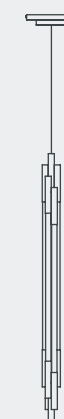

# ORG™

de Sebastian Summa

ORG P HORIZONTAL 1300  
(7 pipes)

ORG P HORIZONTAL 1600  
(7 pipes)

ORG P HORIZONTAL 2000  
(12 pipes)

ORG P VERTICAL 1300  
(7 pipes)

ORG P VERTICAL 1600  
(7 pipes)

ORG P VERTICAL 2000  
(12 pipes)

Right page: ORG W 1500 + ORG P H 2000

*Left page*  
ORG P H 1300

*Right page*  
ORG W 1050

*Pages 18 - 19*  
ORG P H 1600  
+ 2 x ORG W 1050

*Left page*  
ORG W 1050

*Right page*  
ORG P V 1300  
ORG P V 1600  
ORG P V 2000