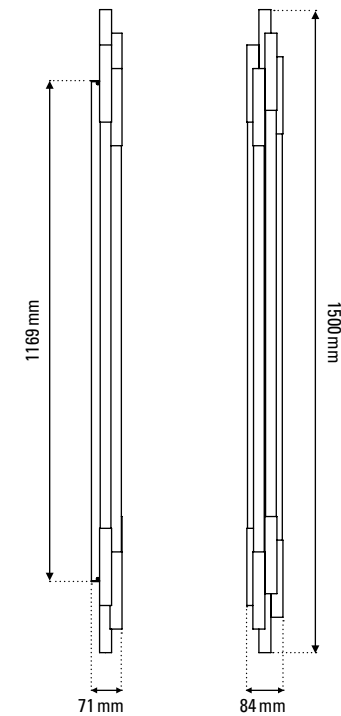

## ORG W 1050

CL I–IP20

<b>Matériaux</b> Material	<b>Aluminium, verre, acrylique</b> Aluminium, glass, acrylic
<b>Poids</b> Weight	<b>3 Kg</b>
<b>Tension</b> Voltage	<b>220/240V</b>
<b>Lumens</b>	<b>1200 lm</b>
<b>Watt</b> Watt	<b>12W</b>
<b>Source</b> Source	<b>INTEGRATED LED 2700 K</b>
<b>Driver</b> Driver	<b>Dimmable TRIAC</b> TRIAC dimmable
<b>Câble</b> Wire	<b>NA</b>
<b>Interrupteur</b> Switch	<b>NA</b>
<b>Fiches</b> Plug	<b>NA</b>

## ORG PH 1300

CL I–IP20

<b>Matériaux</b> Material	<b>Aluminium, verre, acrylique</b> Aluminium, glass, acrylic
<b>Poids</b> Weight	<b>4 Kg</b>
<b>Tension</b> Voltage	<b>220/240V</b>
<b>Lumens</b>	<b>1700 lm</b>
<b>Watt</b> Watt	<b>17W</b>
<b>Source</b> Source	<b>INTEGRATED LED 2700 K</b>
<b>Driver</b> Driver	<b>Dimmable TRIAC</b> TRIAC dimmable
<b>Câble</b> Wire	<b>Longueur : 3 m</b> Length : 3 m
<b>Interrupteur</b> Switch	<b>NA</b>
<b>Fiches</b> Plug	<b>NA</b>

## ORG W 1500

CL I–IP20

<b>Matériaux</b> Material	<b>Aluminium, verre, acrylique</b> Aluminium, glass, acrylic
<b>Poids</b> Weight	<b>4,7 Kg</b>
<b>Tension</b> Voltage	<b>220/240V</b>
<b>Lumens</b>	<b>1700 lm</b>
<b>Watt</b> Watt	<b>17W</b>
<b>Source</b> Source	<b>INTEGRATED LED 2700 K</b>
<b>Driver</b> Driver	<b>Dimmable TRIAC</b> TRIAC dimmable
<b>Câble</b> Wire	<b>NA</b>
<b>Interrupteur</b> Switch	<b>NA</b>
<b>Fiches</b> Plug	<b>NA</b>

## ORG PH 1600

CL I–IP20

<b>Matériaux</b> Material	<b>Aluminium, verre, acrylique</b> Aluminium, glass, acrylic
<b>Poids</b> Weight	<b>5 Kg</b>
<b>Tension</b> Voltage	<b>220/240V</b>
<b>Lumens</b>	<b>2200 lm</b>
<b>Watt</b> Watt	<b>22W</b>
<b>Source</b> Source	<b>INTEGRATED LED 2700 K</b>
<b>Driver</b> Driver	<b>Dimmable TRIAC</b> TRIAC dimmable
<b>Câble</b> Wire	<b>Longueur : 3 m</b> Length : 3 m
<b>Interrupteur</b> Switch	<b>NA</b>
<b>Fiches</b> Plug	<b>NA</b>