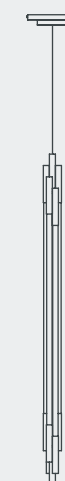

# ORG™

de Sebastian Summa

ORG P HORIZONTAL 1300  
(7 pipes)

ORG P HORIZONTAL 1600  
(7 pipes)

ORG P HORIZONTAL 2000  
(12 pipes)

ORG P VERTICAL 1300  
(7 pipes)

ORG P VERTICAL 1600  
(7 pipes)

ORG P VERTICAL 2000  
(12 pipes)

Right page: ORG W 1500 + ORG P H 2000

*Left page*  
ORG P H 1300

*Right page*  
ORG W 1050

*Pages 18 - 19*  
ORG P H 1600  
+ 2 x ORG W 1050

*Left page*  
ORG W 1050

*Right page*  
ORG P V 1300  
ORG P V 1600  
ORG P V 2000