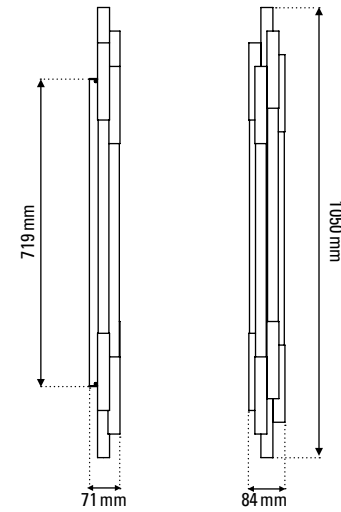

Right page: ORG W 1500 + ORG P H 2000

*Left page*  
ORG P H 1300

*Right page*  
ORG W 1050

*Pages 18 - 19*  
ORG P H 1600  
+ 2 x ORG W 1050

*Left page*  
ORG W 1050

*Right page*  
ORG P V 1300  
ORG P V 1600  
ORG P V 2000

## ORG W 1050

CL I–IP20

<b>Matériaux</b> Material	<b>Aluminium, verre, acrylique</b> Aluminium, glass, acrylic
<b>Poids</b> Weight	<b>3 Kg</b>
<b>Tension</b> Voltage	<b>220/240V</b>
<b>Lumens</b>	<b>1200 lm</b>
<b>Watt</b> Watt	<b>12W</b>
<b>Source</b> Source	<b>INTEGRATED LED 2700 K</b>
<b>Driver</b> Driver	<b>Dimmable TRIAC</b> TRIAC dimmable
<b>Câble</b> Wire	<b>NA</b>
<b>Interrupteur</b> Switch	<b>NA</b>
<b>Fiches</b> Plug	<b>NA</b>

## ORG PH 1300

CL I–IP20

<b>Matériaux</b> Material	<b>Aluminium, verre, acrylique</b> Aluminium, glass, acrylic
<b>Poids</b> Weight	<b>4 Kg</b>
<b>Tension</b> Voltage	<b>220/240V</b>
<b>Lumens</b>	<b>1700 lm</b>
<b>Watt</b> Watt	<b>17W</b>
<b>Source</b> Source	<b>INTEGRATED LED 2700 K</b>
<b>Driver</b> Driver	<b>Dimmable TRIAC</b> TRIAC dimmable
<b>Câble</b> Wire	<b>Longueur : 3 m</b> Length : 3 m
<b>Interrupteur</b> Switch	<b>NA</b>
<b>Fiches</b> Plug	<b>NA</b>