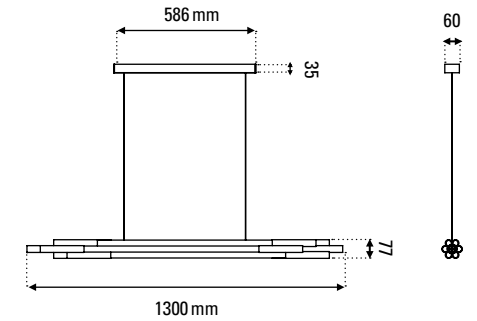

## ORG W 1050

CL I–IP20

<b>Matériaux</b> Material	<b>Aluminium, verre, acrylique</b> Aluminium, glass, acrylic
<b>Poids</b> Weight	<b>3 Kg</b>
<b>Tension</b> Voltage	<b>220/240V</b>
<b>Lumens</b>	<b>1200 lm</b>
<b>Watt</b> Watt	<b>12W</b>
<b>Source</b> Source	<b>INTEGRATED LED 2700 K</b>
<b>Driver</b> Driver	<b>Dimmable TRIAC</b> TRIAC dimmable
<b>Câble</b> Wire	<b>NA</b>
<b>Interrupteur</b> Switch	<b>NA</b>
<b>Fiches</b> Plug	<b>NA</b>

## ORG PH 1300

CL I–IP20

<b>Matériaux</b> Material	<b>Aluminium, verre, acrylique</b> Aluminium, glass, acrylic
<b>Poids</b> Weight	<b>4 Kg</b>
<b>Tension</b> Voltage	<b>220/240V</b>
<b>Lumens</b>	<b>1700 lm</b>
<b>Watt</b> Watt	<b>17W</b>
<b>Source</b> Source	<b>INTEGRATED LED 2700 K</b>
<b>Driver</b> Driver	<b>Dimmable TRIAC</b> TRIAC dimmable
<b>Câble</b> Wire	<b>Longueur : 3 m</b> Length : 3 m
<b>Interrupteur</b> Switch	<b>NA</b>
<b>Fiches</b> Plug	<b>NA</b>