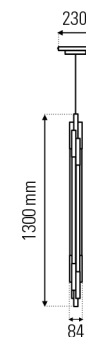

## ORG P HORIZONTAL 1300

SUSPENSION / PENDANT LAMP

CL I - LED - 2700K - 17W - IP20

Verre opalin, aluminium anodisé, acrylique / *Opal glass, anodized aluminium, acrylic*

Dimmable TRIAC

Câble de 3 m / *3 m cable*

## ORG P VERTICAL 1300

SUSPENSION / PENDANT LAMP

CL I - LED - 2700K - 17W - IP20

Verre opalin, aluminium anodisé, acrylique / *Opal glass, anodized aluminium, acrylic*

Dimmable TRIAC

Câble de 3 m / *3 m cable*

7 Tubes Ø 25 mm

Longueur / *Height*: 1300 mm

Poids / *Weight*: 4,2 kg

## ORG P HORIZONTAL 1600

SUSPENSION / PENDANT LAMP

CL I - LED - 2700K - 22W - IP20

Verre opalin, aluminium anodisé, acrylique / *Opal glass, anodized aluminium, acrylic*

Dimmable TRIAC

Câble de 3 m / *3 m cable*