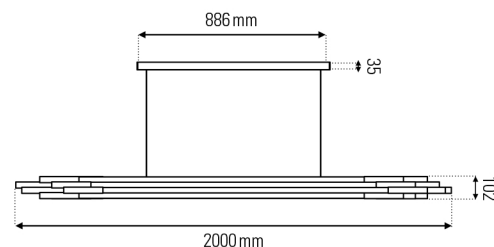

1.674 € (inkl. Mwst.)

ORG P VERTICAL 2000

SUSPENSION / PENDANT LAMP

CL I - LED - 2700K - 27W - IP20

Verre opalin, aluminium anodisé, acrylique / *Opal glass, anodized aluminium, acrylic*

Dimmable TRIAC

Câble de 3 m / *3 m cable*

12 Tubes Ø 25 mm

Longueur / *Height*: 2000 mm

Poids / *Weight*: 9 kg

ORG W 1050

APPLIQUE / WALL LAMP

CL I - LED INTEGRATED - 2700K - 12W - IP20

Dimmable TRIAC

5 Tubes Ø 25 mm

Longueur / *Height*: 1050 mm

Poids / *Weight*: 2,9 kg