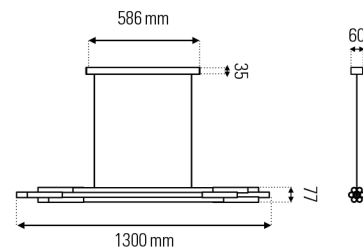

7 Tubes Ø 25 mm

Longueur / *Height*: 1300 mm

Poids / *Weight*: 4,2 kg

**950 €** (inkl. Mwst.)

7 Tubes Ø 25 mm

Longueur / *Height*: 1300 mm

Poids / *Weight*: 4,2 kg

7 Tubes Ø 25 mm

Longueur / *Height*: 1600 mm

Poids / *Weight*: 5 kg

12 Tubes Ø 25 mm

Longueur / *Height*: 2000 mm

Poids / *Weight*: 9 kg