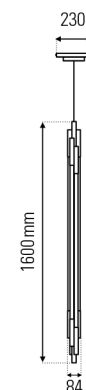

## ORG P HORIZONTAL 1300

SUSPENSION / PENDANT LAMP

CL I - LED - 2700K - 17W - IP20

Verre opalin, aluminium anodisé, acrylique / *Opal glass, anodized aluminium, acrylic*

Dimmable TRIAC

Câble de 3 m / *3 m cable*

## ORG P HORIZONTAL 1600

SUSPENSION / PENDANT LAMP

CL I - LED - 2700K - 22W - IP20

Verre opalin, aluminium anodisé, acrylique / *Opal glass, anodized aluminium, acrylic*

Dimmable TRIAC

Câble de 3 m / *3 m cable*

## ORG P VERTICAL 1600

SUSPENSION / PENDANT LAMP

CL I - LED - 2700K - 22W - IP20

Verre opalin, aluminium anodisé, acrylique / *Opal glass, anodized aluminium, acrylic*

Dimmable TRIAC

Câble de 3 m / *3 m cable*

7 Tubes Ø 25 mm

Longueur / *Height*: 1600 mm

Poids / *Weight*: 5 kg