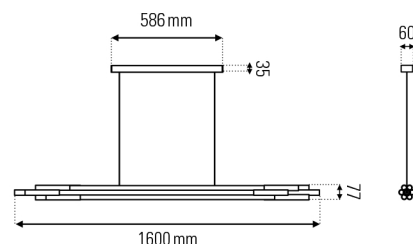

7 Tubes Ø 25 mm

Longueur / *Height*: 1300 mm

Poids / *Weight*: 4,2 kg

7 Tubes Ø 25 mm

Longueur / *Height*: 1600 mm

Poids / *Weight*: 5 kg

**1.288 €** (inkl. Mwst.)

7 Tubes Ø 25 mm

Longueur / *Height*: 1600 mm

Poids / *Weight*: 5 kg

12 Tubes Ø 25 mm

Longueur / *Height*: 2000 mm

Poids / *Weight*: 9 kg