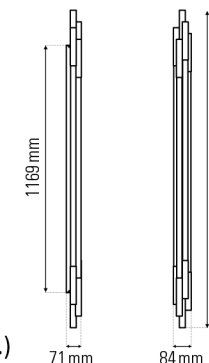

7 Tubes Ø 25 mm

Longueur / *Height*: 1600 mm

Poids / *Weight*: 5 kg

12 Tubes Ø 25 mm

Longueur / *Height*: 2000 mm

Poids / *Weight*: 9 kg

## ORG W 1050

APPLIQUE / WALL LAMP

CL I - LED INTEGRATED - 2700K - 12W - IP20

Dimmable TRIAC

5 Tubes Ø 25 mm

Longueur / *Height*: 1050 mm

Poids / *Weight*: 2,9 kg

**675 €** (inkl. Mwst.)

## ORG W 1500

APPLIQUE / WALL LAMP

CL I - LED INTEGRATED - 2700K - 12W - IP20

Dimmable TRIAC

5 Tubes Ø 25 mm

Longueur / *Height*: 1500 mm

Poids / *Weight*: 3,3 kg

**888 €** (inkl. Mwst.)