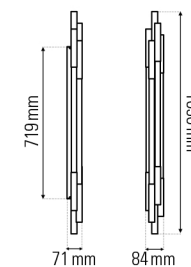

7 Tubes Ø 25 mm

Longueur / *Height*: 1600 mm

Poids / *Weight*: 5 kg

12 Tubes Ø 25 mm

Longueur / *Height*: 2000 mm

Poids / *Weight*: 9 kg

## ORG W 1050

APPLIQUE / WALL LAMP

CL I - LED INTEGRATED - 2700K - 12W - IP20

Dimmable TRIAC

5 Tubes Ø 25 mm

Longueur / *Height*: 1050 mm

Poids / *Weight*: 2,9 kg

**675 €** (inkl. Mwst.)

## ORG W 1500

APPLIQUE / WALL LAMP

CL I - LED INTEGRATED - 2700K - 12W - IP20

Dimmable TRIAC

5 Tubes Ø 25 mm

Longueur / *Height*: 1500 mm

Poids / *Weight*: 3,3 kg

**888 €** (inkl. Mwst.)